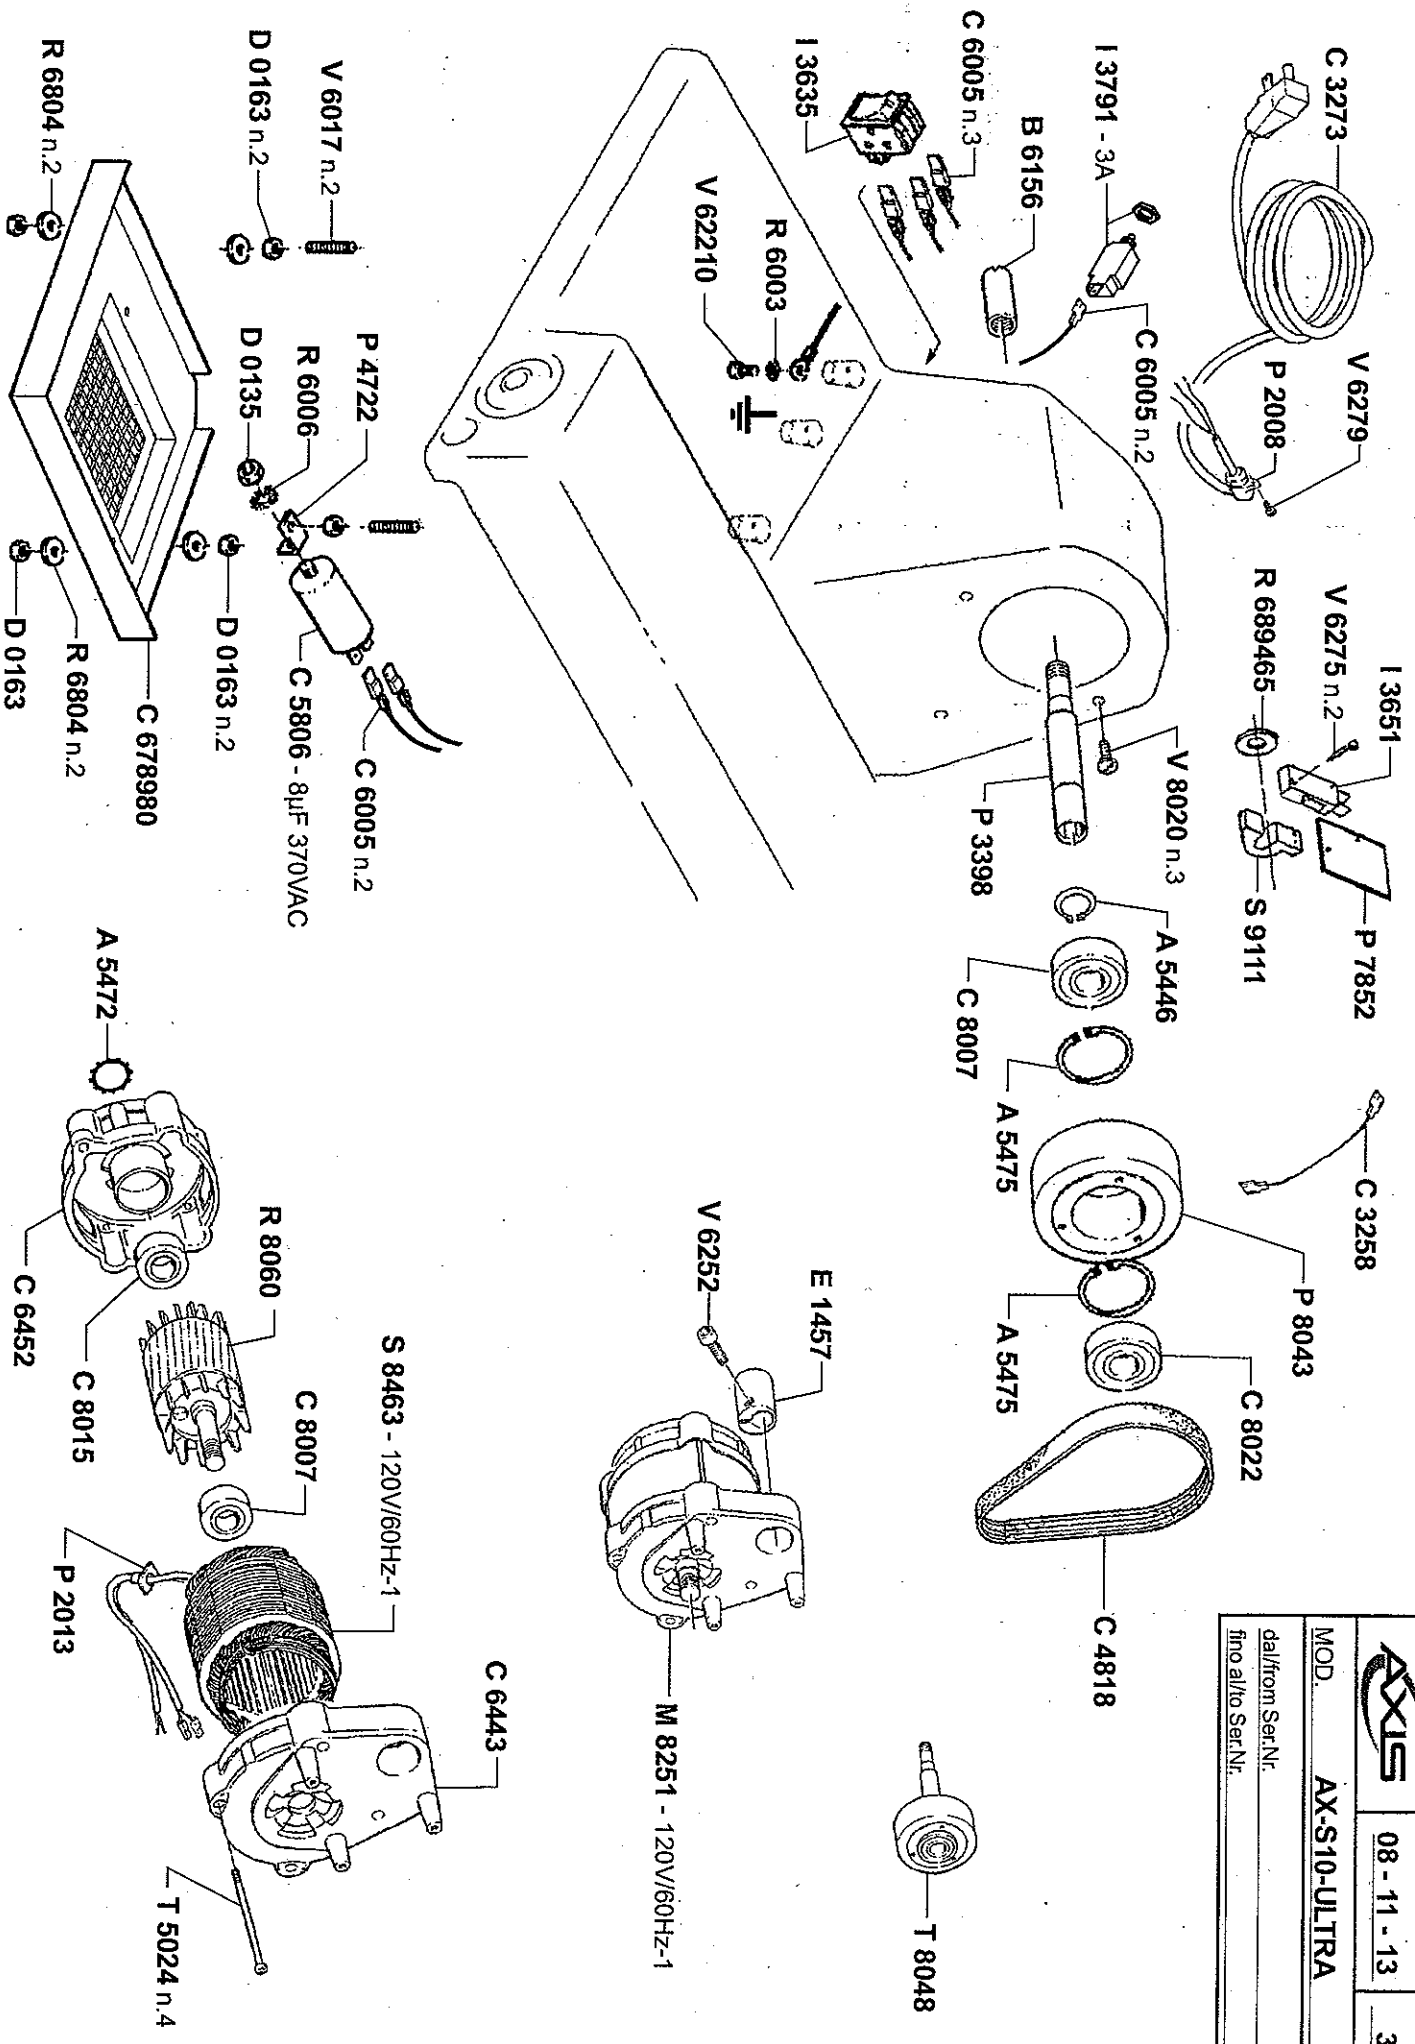

**AFFETTASALUMI A GRAVITA'**  
GRAVITY FEED SLICERS / TRANSCHEURS A CHARCUTERIE  
PAR GRAVITE / SCHWERKRAFTAUFSCHNITTMASCHINEN

<b>AXIS</b>		08 - 11 - 13	2
MOD.	<b>AX-S10-ULTRA</b>		
dall'from Ser.Nr.			
fino all'to Ser.Nr.			

	08 - 11 - 13	3
	MOD. AX-S10-ULTRA	
dal/rom Ser.Nr.:		
fino al/lo Ser.Nr.:		

	08 - 11 - 13	4
	MOD. AX-S10-ULTRA AX-S12-ULTRA	
dal/from Ser.Nr. _____		
fino al/to Ser.Nr. _____		