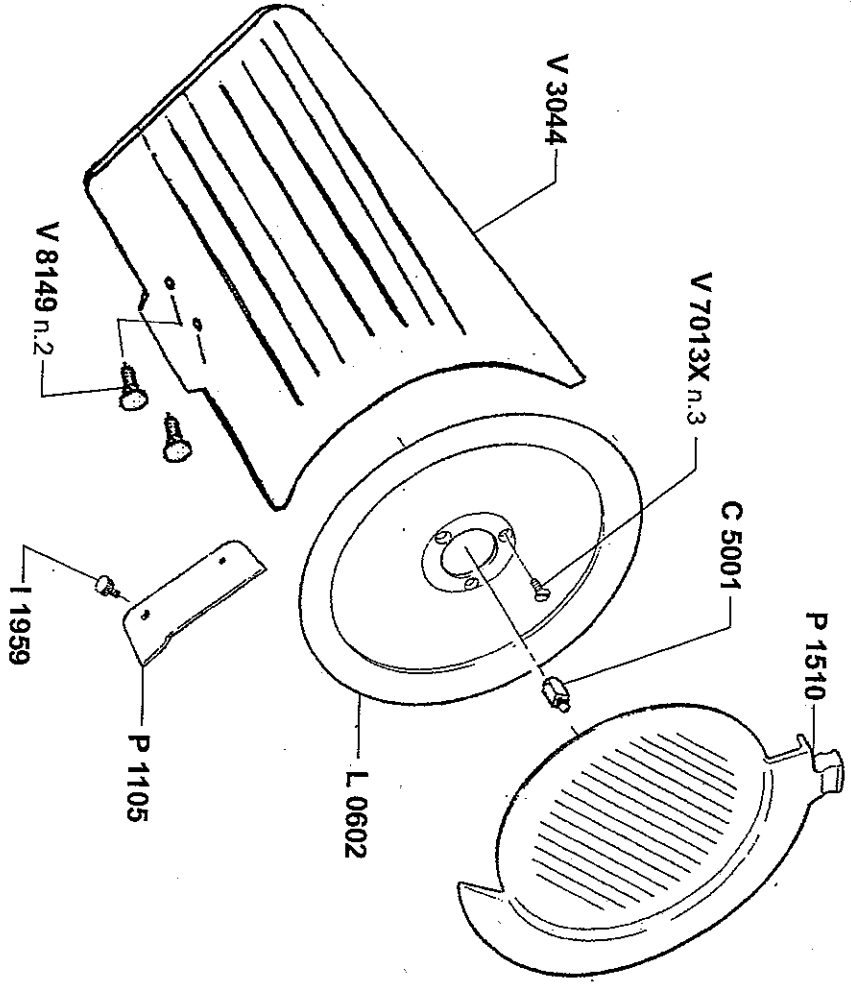

**AFFETTASALUMI A GRAVITA'**  
GRAVITY FEED SLICERS / TRANSCHEURS A CHARCUTERIE  
PAR GRAVITE / SCHWERKRAFTAUFSCHNITTMASCHINEN

# AX-S10-ULTRA

MVP GROUP CORPORATION  
5659 ROYALMOUNT  
MONTREAL QC H4P 2P9  
CDN-CANADA

PEZZI DI RICAMBIO  
SPARE PARTS LIST

<b>AXIS</b>	08 - 11 - 13	1
MOD.	AX-S10-ULTRA	
dai/from Ser.Nr.		
fino al/lo Ser.Nr.		

<b>AXIS</b>		08 - 11 - 13	2
MOD.	<b>AX-S10-ULTRA</b>		
dall'from Ser.Nr.			
fino all'to Ser.Nr.			

	08 - 11 - 13	3
	MOD. AX-S10-ULTRA	
dal/rom Ser.Nr.:		
fino al/lo Ser.Nr.:		

	08 - 11 - 13	4
	MOD. AX-S10-ULTRA AX-S12-ULTRA	
dal/from Ser.Nr. _____		
fino al/to Ser.Nr. _____		