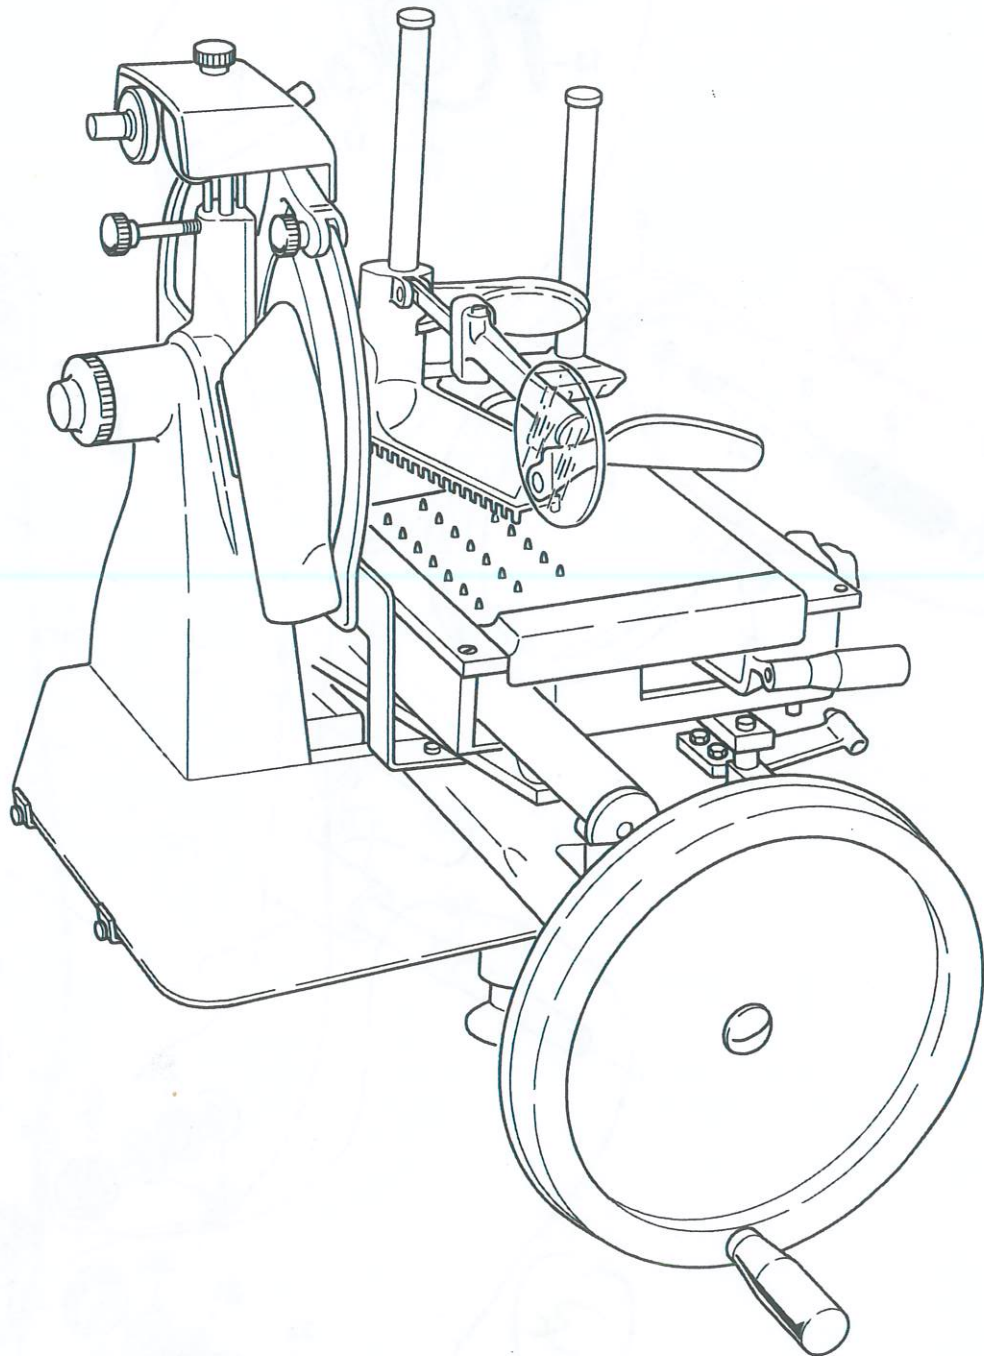

MACCHINE AFFETTATRICI INDUSTRIALI E FAMILIARI

**CATALOGO PARTI DI RICAMBIO
AFFETTATRICE A VOLANO F300 VO**

FAC S.r.l.
Via Morazzone n. 137 - 21044 Cavaria (VA)
Tel. +39 0331 212252 - Fax +39 0331 216443
www.slicers.it - info@slicers.it