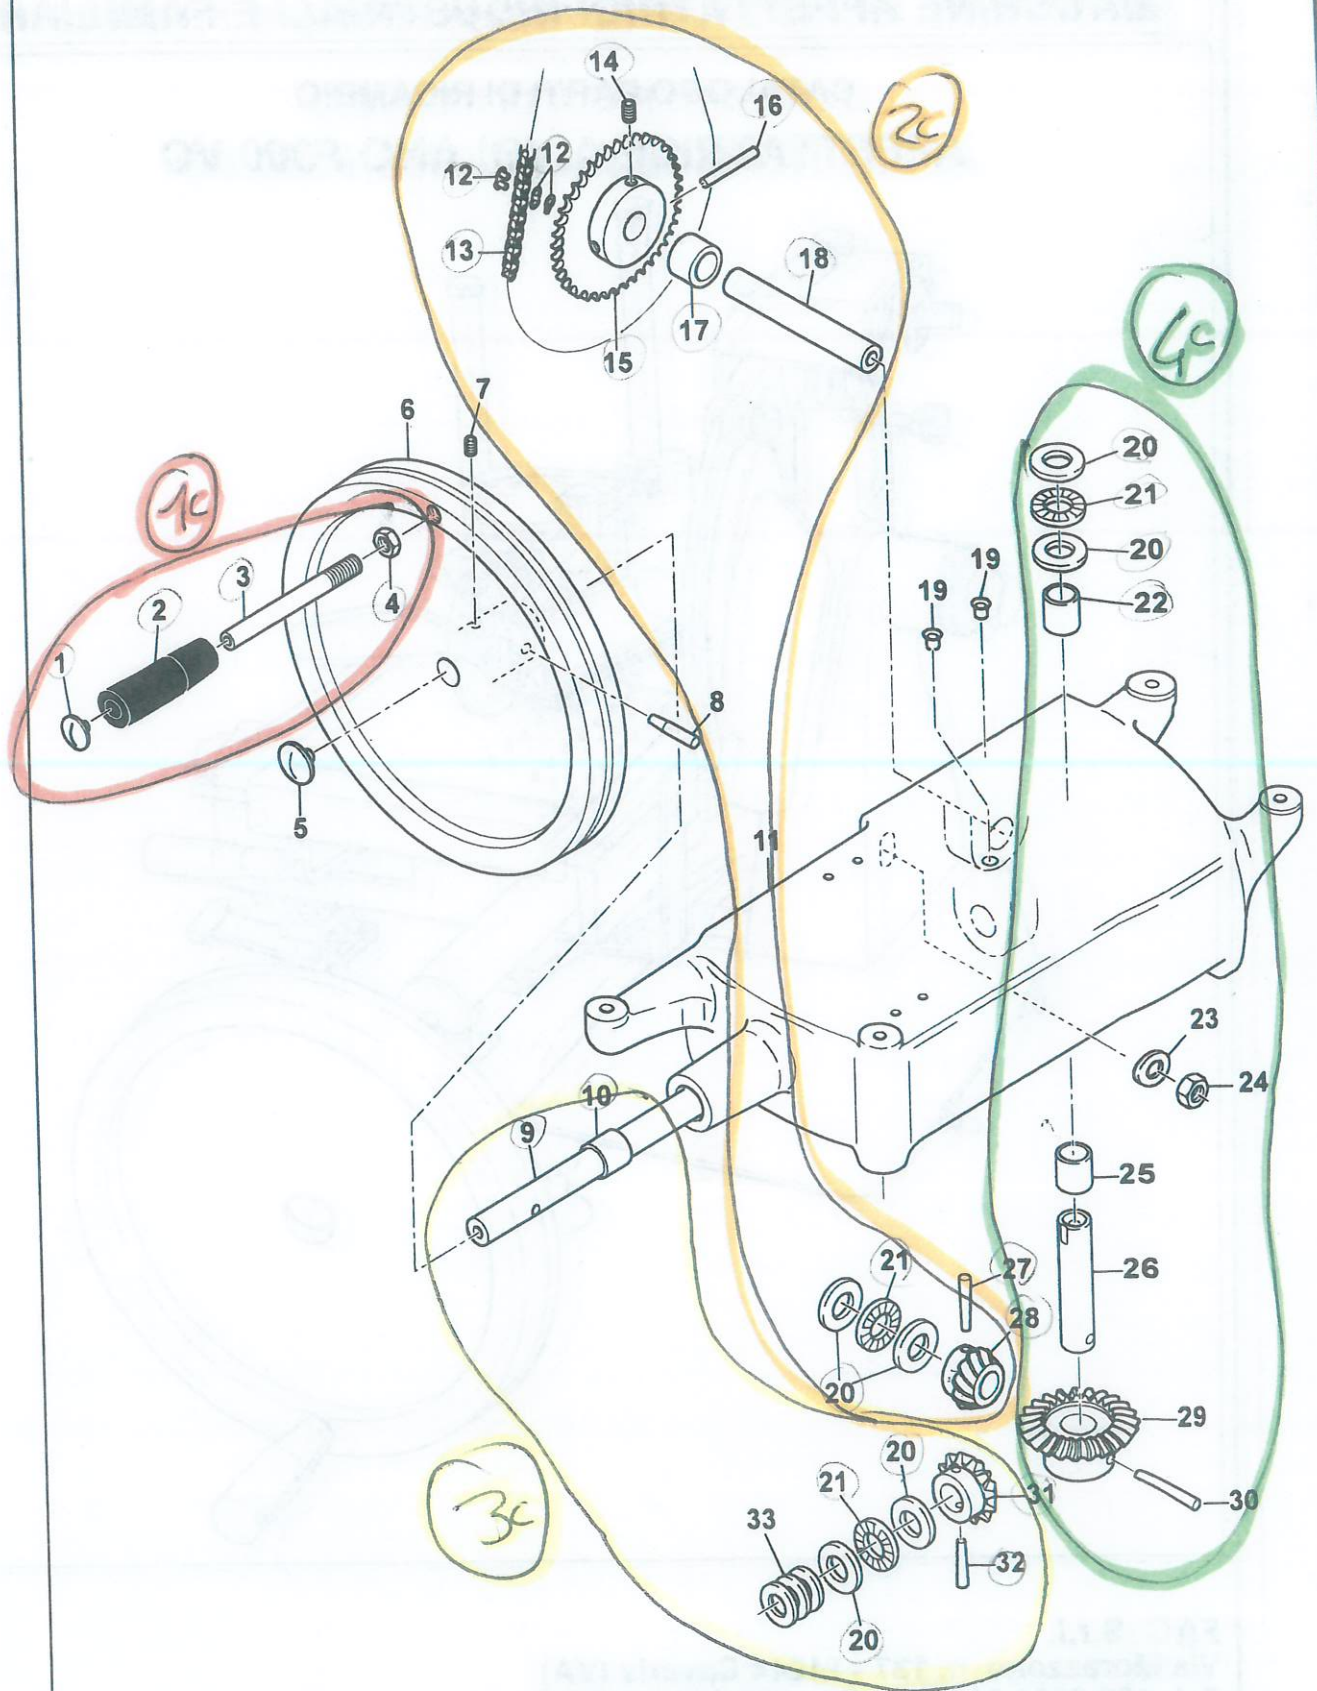

MACCHINE AFFETTATRICI INDUSTRIALI E FAMILIARI

**CATALOGO PARTI DI RICAMBIO
AFFETTATRICE A VOLANO F300 VO**

FAC S.r.l.
Via Morazzone n. 137 - 21044 Cavaria (VA)
Tel. +39 0331 212252 - Fax +39 0331 216443
www.slicers.it - info@slicers.it

BASAMENTO

Fig. 1

Ed. 12/2011

CARRELLO

Fig. 4

Ed. 12/2011

AVVICINAMENTO RAPIDO

Fig. 5

Ed. 12/2011

REGOLAZIONE SPESSORE

Fig. 6

Ed. 12/2011

AFFILATOIO

Fig. 8

Ed. 12/2011