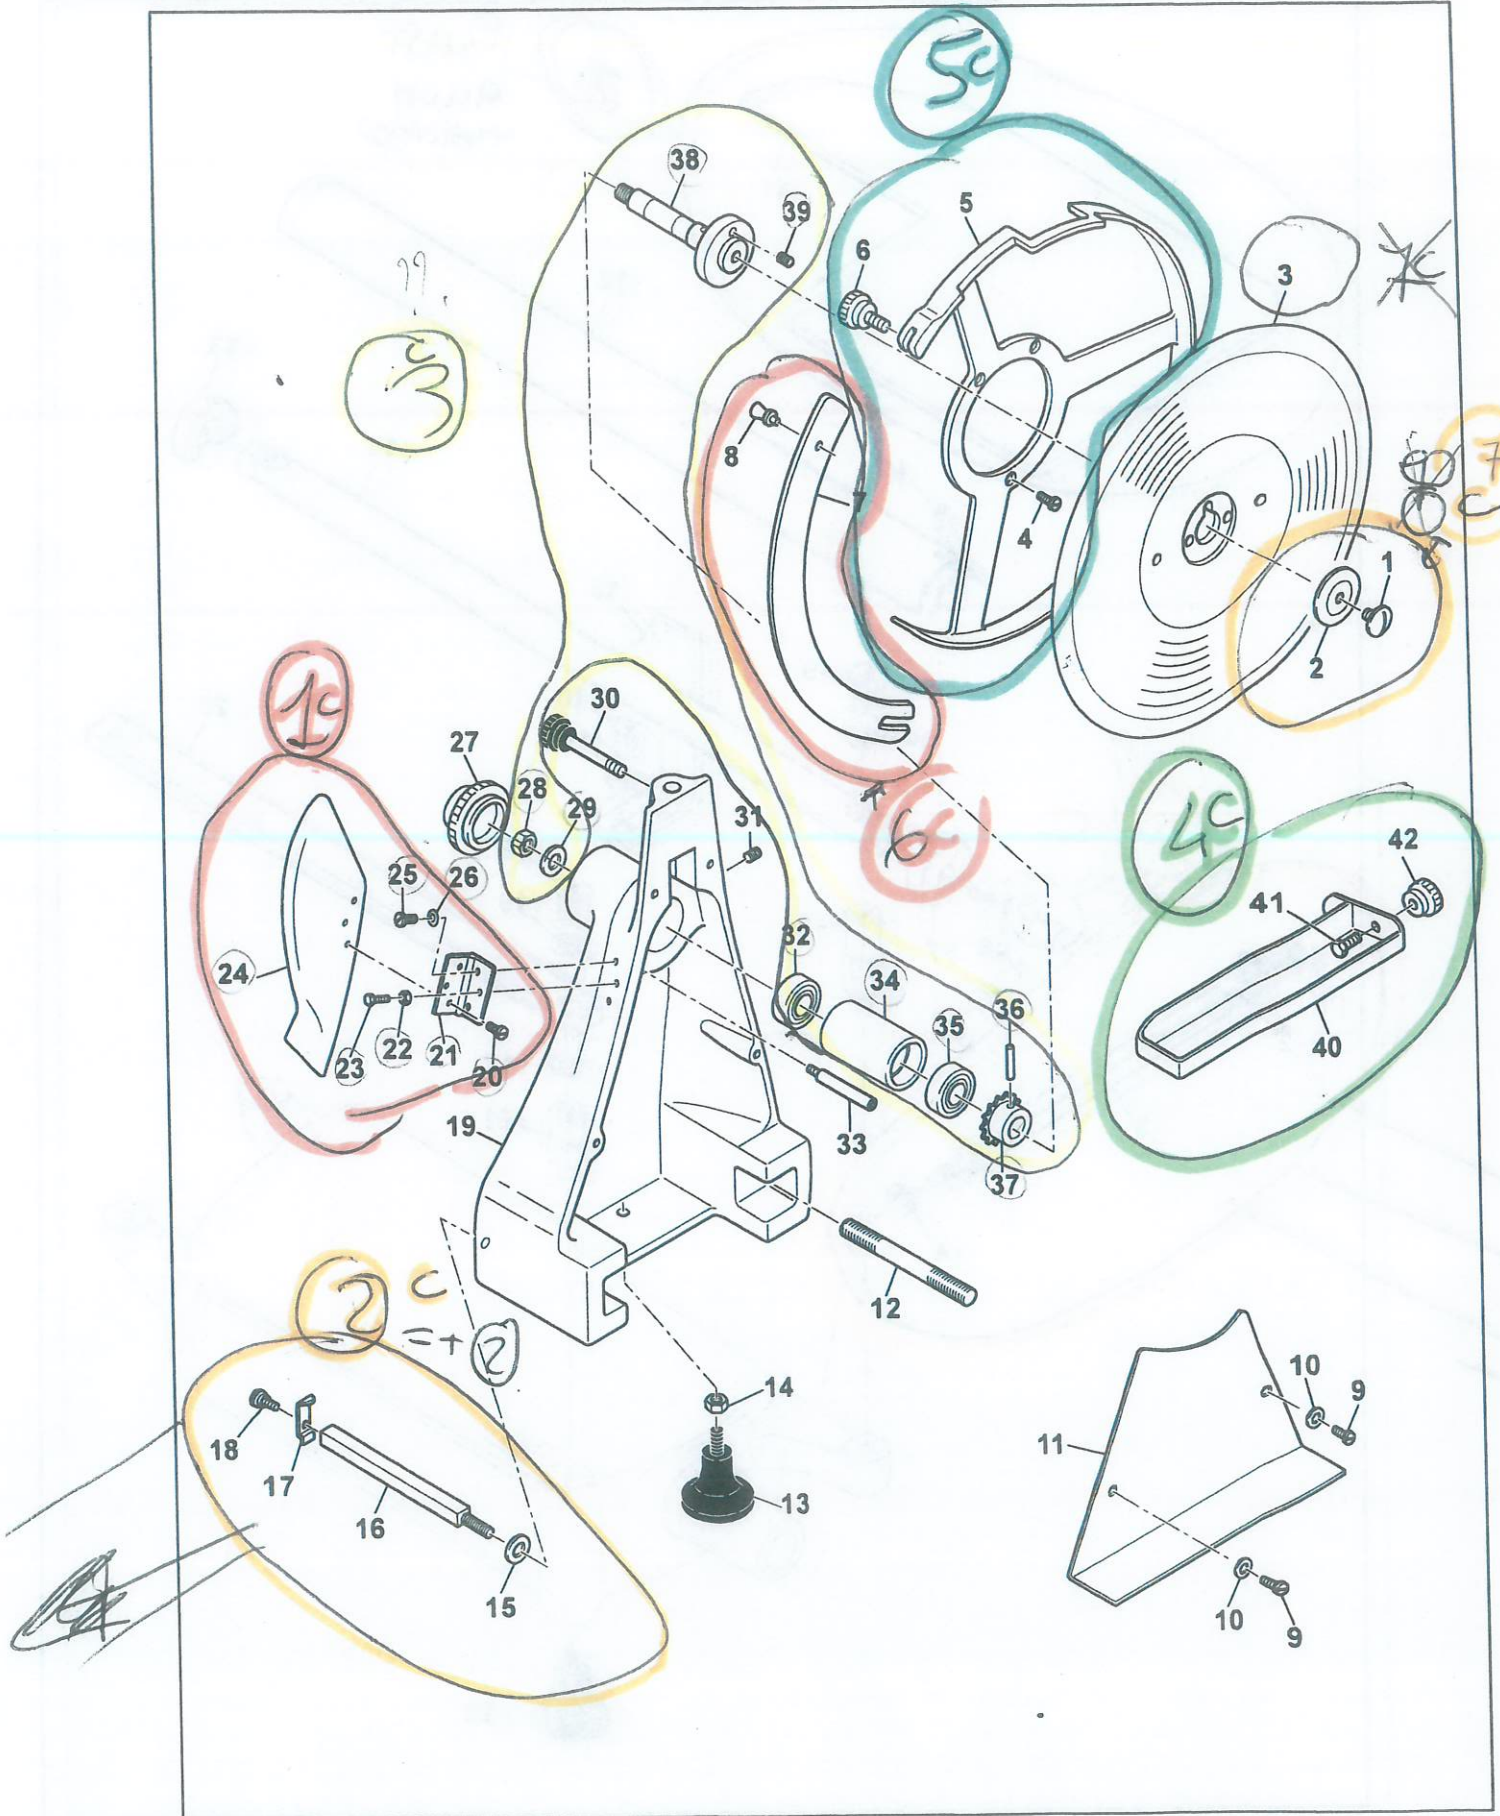

MACCHINE AFFETTATRICI INDUSTRIALI E FAMILIARI

**CATALOGO PARTI DI RICAMBIO
AFFETTATRICE A VOLANO F300 VO**

FAC S.r.l.
Via Morazzone n. 137 - 21044 Cavaria (VA)
Tel. +39 0331 212252 - Fax +39 0331 216443
www.slicers.it - info@slicers.it

BASAMENTO

Fig. 1

Ed. 12/2011

CARRELLO

Fig. 4

Ed. 12/2011

AVVICINAMENTO RAPIDO

Fig. 5

Ed. 12/2011

REGOLAZIONE SPESSORE

Fig. 6

Ed. 12/2011

AFFILATOIO

Fig. 8

Ed. 12/2011