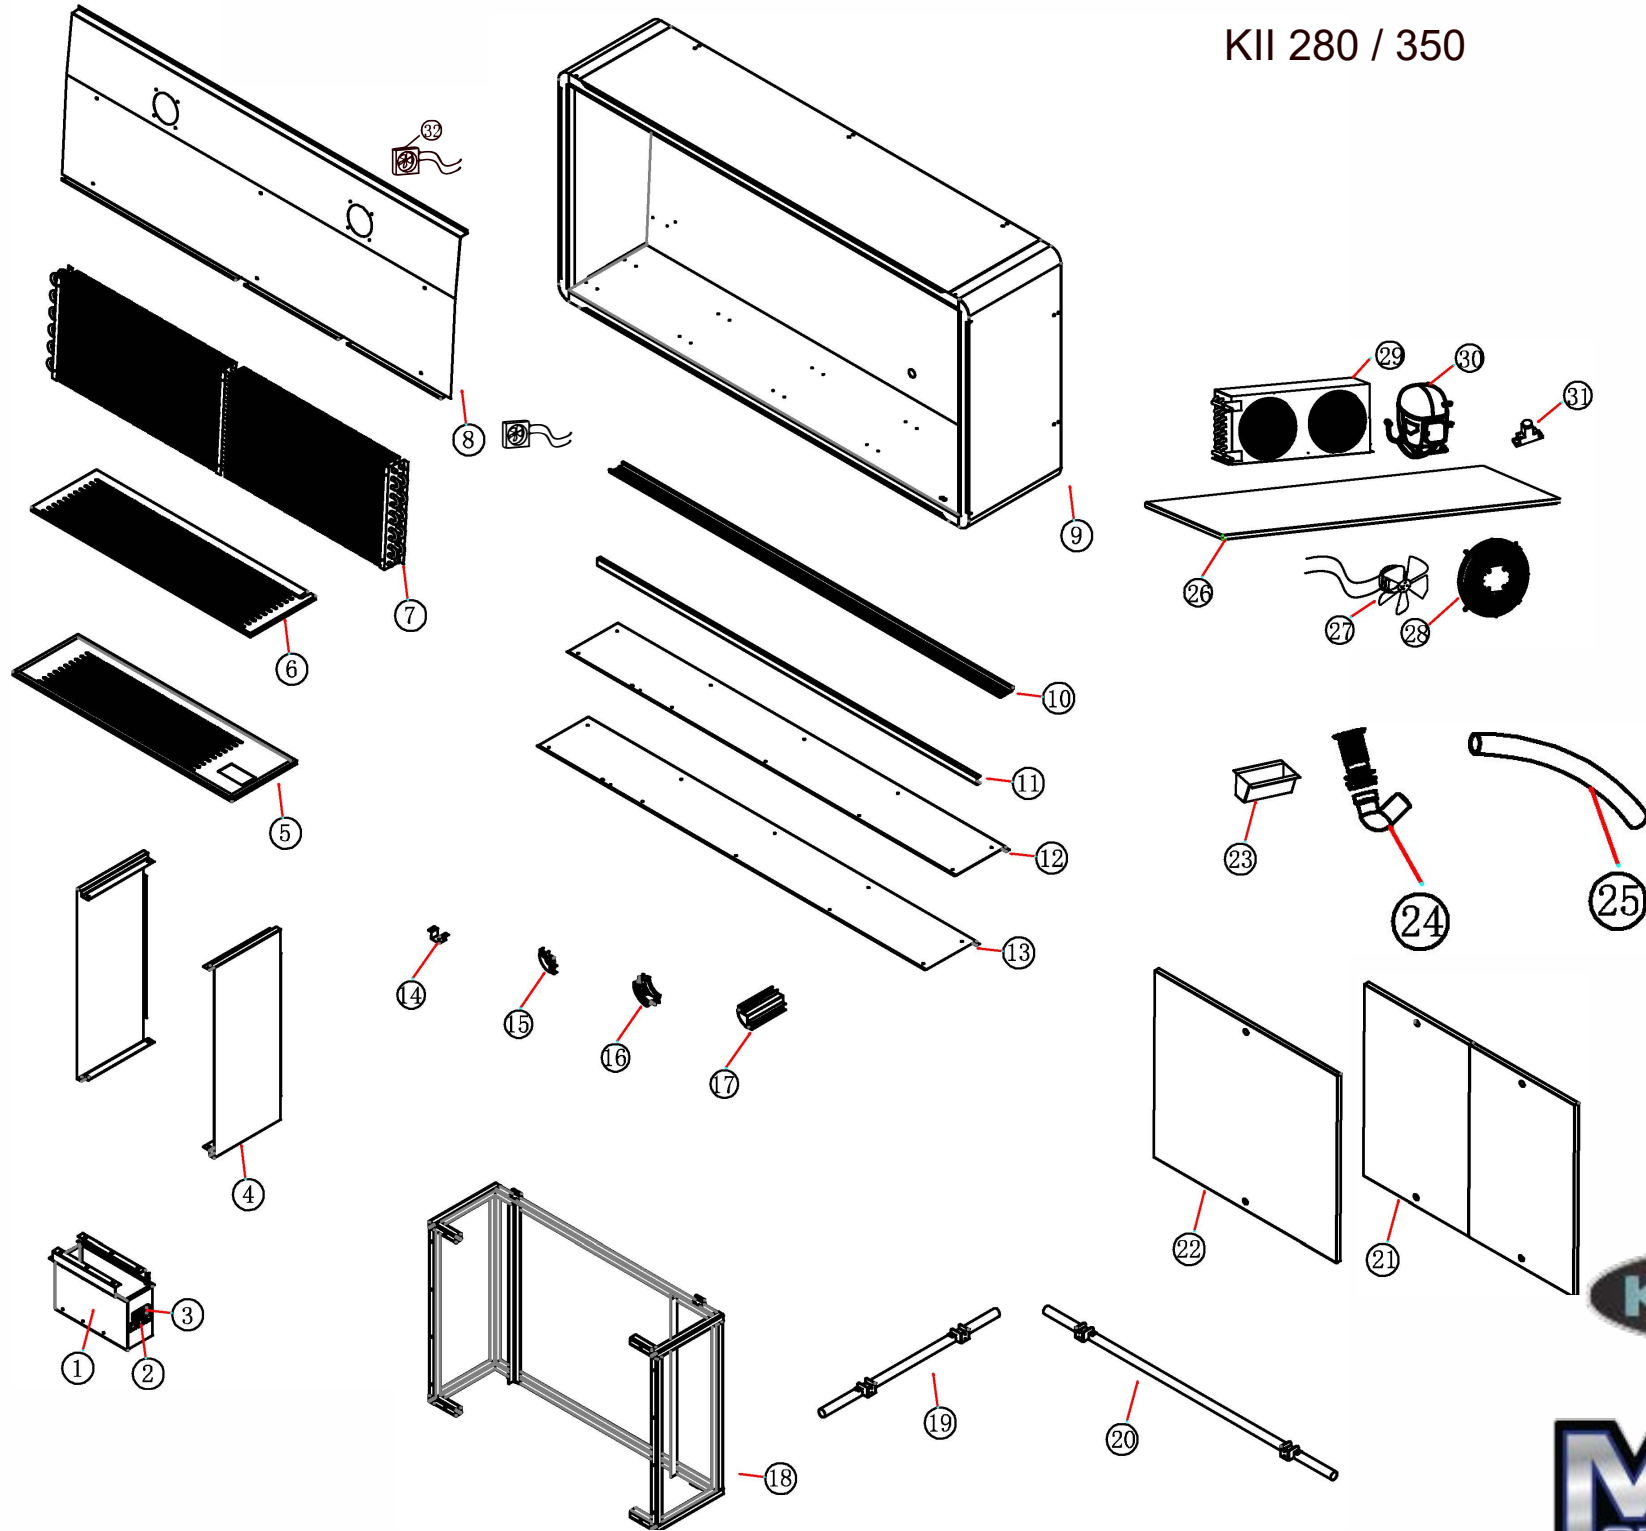

KII 280 / 350

KOOL-IT

MVP
GROUP